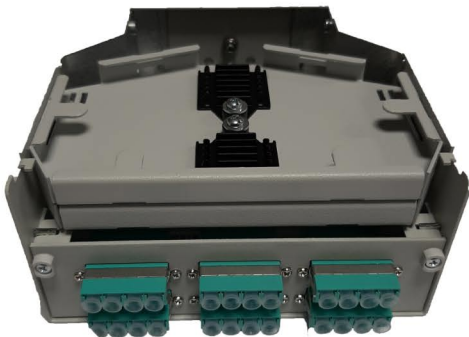

ELE24003-DIN

P 1/1

Boitier rail din équipé 6 LC quad OM3

livré avec :

- 6 raccords LC quad monté
- 2 cassette monté
- 2 lot de 12 pigtails couleur LC OM3
- 24 manchons d'épissures

Schéma dimensionnel

Poids : 700 grammes environ

Référence

DESCRIPTION

CODE

Boitier rail din LC OM3

ELE24003-DIN