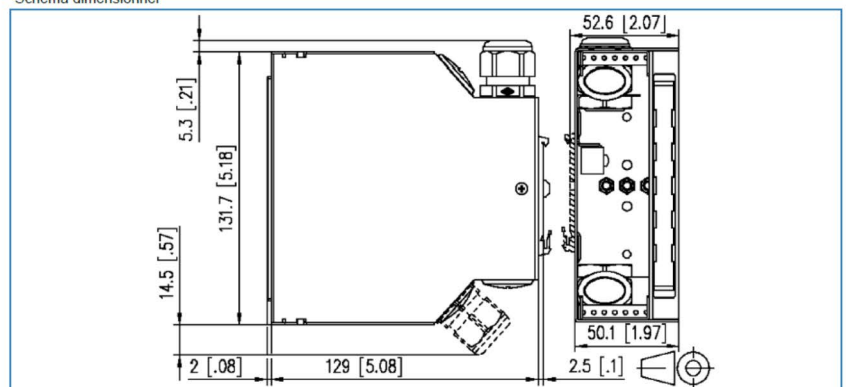

ELE24003-DIN

P 1/1

Boitier rail din équipé 6 LC quad OM3

livré avec :

- 6 raccords LC quad monté
- 2 cassette monté
- 2 lot de 12 pigtails couleur LC OM3
- 24 manchons d'épissures

Schéma dimensionnel

Poids : 700 grammes environ

Référence

DESCRIPTION

CODE

Boitier rail din LC OM3

ELE24003-DIN