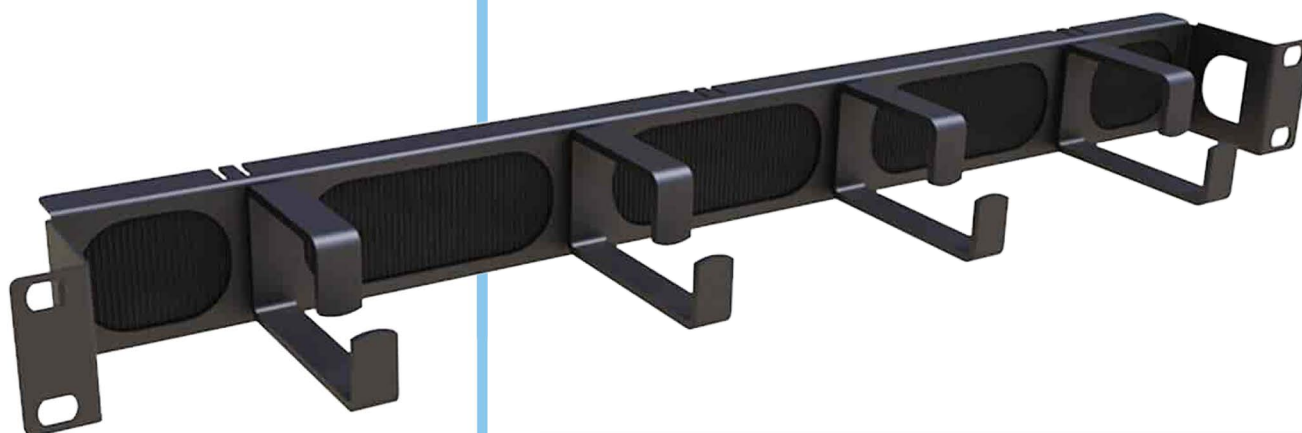

# ELGUID4AN1UD

P 1/1

## Guide cordon 1U 19" 4 anneaux + balai Décaissé

- décaissé de 4cm
- Métal
- RAL 9004
- -40 to +60

**Poids : 0,33 kg**

Référence

DESCRIPTION

CODE

Guide cordon 1U décaissé

ELGUID4AN1UD