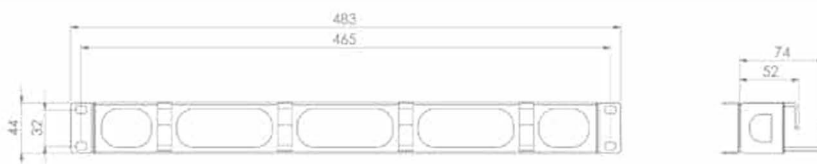

# ELGUID4AN1UD

P 1/1

## Guide cordon 1U 19" 4 anneaux + balai Décaissé

- décaissé de 4cm
- Métal
- RAL 9004
- -40 to +60

**Poids : 0,33 kg**

Référence

DESCRIPTION

CODE

Guide cordon 1U décaissé

ELGUID4AN1UD