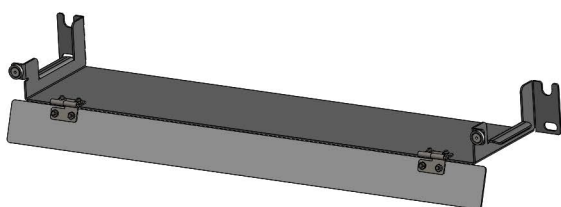

ELTIRGESTIONFO2

P 1/1

Support de gestion de câble avant pour tiroir optique

*Accessoire optionnel pour tout tiroir optique
Idéal pour une gestion de câble optimale
de vos jarretières optiques en face avant.*

*Facile à monter :
s'installe sur les pattes de fixations
du tiroir optique*

Compatible avec tout type de tiroir optique

vendu sans tiroir

Référence

DESCRIPTION	CODE
<i>Support de gestion de câble avant</i>	<i>ELTIRGESTIONFO2</i>