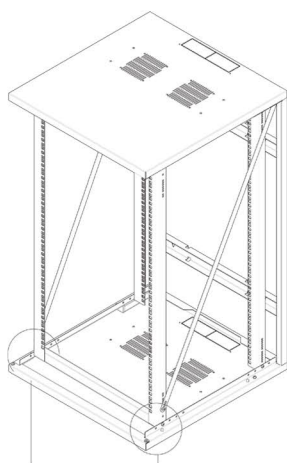

# TSPA6022NEL

P 1/1

**Coffret Mural avec montants 19"AV/AR, porte en verre, cadre visuel bleu, livré en monté - Noir**

**Dimension : 22U 600 de large x 620mm de profondeur, 1054mm de hauteur**

- 2 panneaux latéraux amovibles
- 4 montants réglables
- emplacement pour 2 ventilateurs sur le toit
- kit de renfort inclus pour augmentation de la capacité de charge à 60kg
- charge utile max 60 kg
- RAL 9005
- Degré de protection: IP 20
- Normes de référence: IEC 297-1 – EN 60529

**Possibilité d'ajouter une porte pleine, ou une porte ajourée 75% en option**