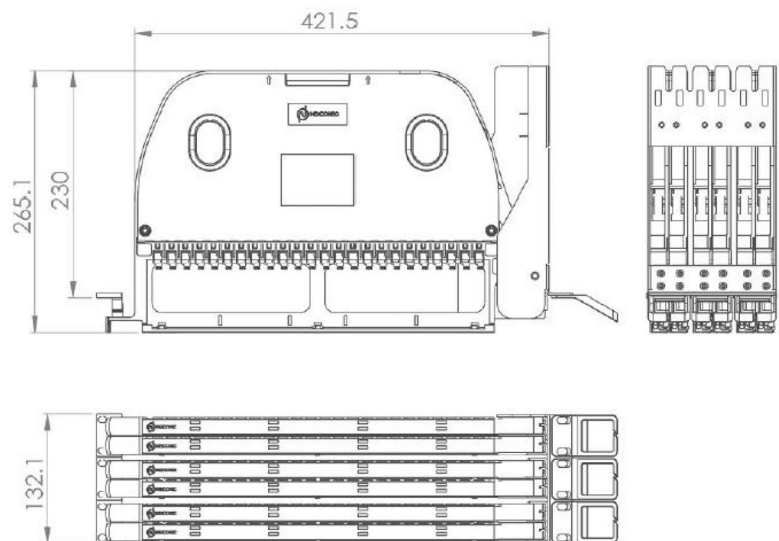

## **Tiroir pivotant 120° 1U Gauche équipé de 12 raccords SCAPC simplex OS2**

### Référence

DESCRIPTION

CODE

*Tiroir pivotant**ELTIR12SCASMONOPIV*