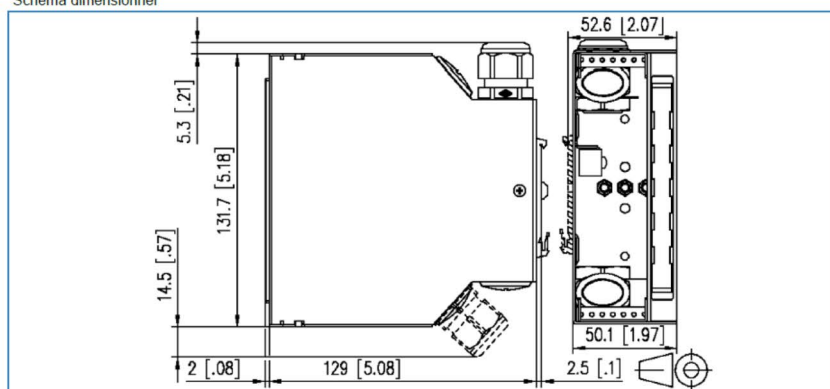

ELE12001-DIN

P 1/1

Boitier rail din équipé 6 LC duplex OS2 pour 12 FO

livré avec :

- 6 raccords LC duplex monté
- 1 cassette monté
- 1 lot de 12 pigtails couleur LC OS2
- 12 manchons d'épissures

Schéma dimensionnel

Poids : 700 grammes environ

Référence

DESCRIPTION

CODE

Boitier rail din LC OS2

ELE12001-DIN