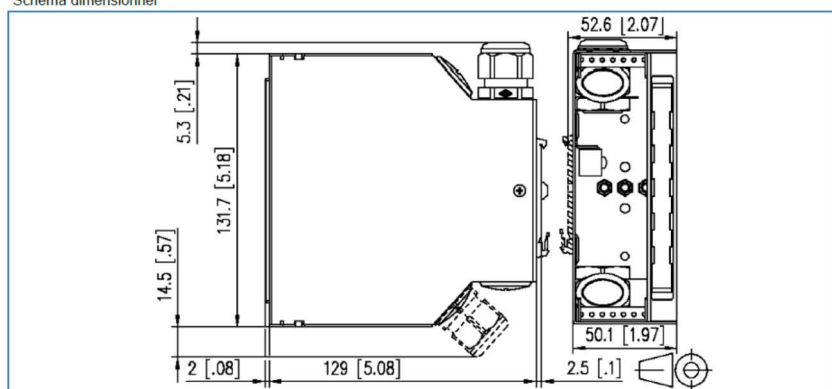

# ELE12003-DIN

P 1/1

## Boitier rail din équipé 6 LC duplex OM3 pour 12 FO

*livré avec :*

- 6 raccords LC duplex monté
- 1 cassette monté
- 1 lot de 12 pigtails couleur LC OM3
- 12 manchons d'épissures

Schéma dimensionnel

**Poids : 700 grammes environ**

Référence

DESCRIPTION

CODE

**Boitier rail din LC OM3**

**ELE12003-DIN**