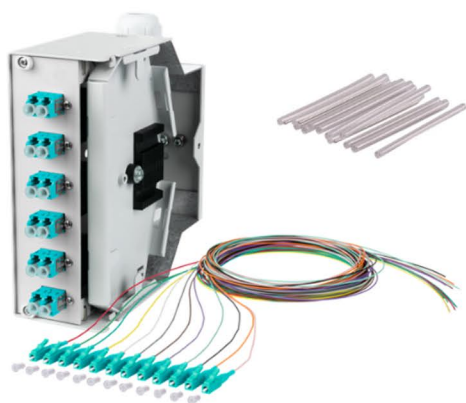

# ELE12003-DIN

P 1/1

## Boitier rail din équipé 6 LC duplex OM3 pour 12 FO

*livré avec :*

- 6 raccords LC duplex monté
- 1 cassette monté
- 1 lot de 12 pigtails couleur LC OM3
- 12 manchons d'épissures

Schéma dimensionnel

**Poids : 700 grammes environ**

Référence

DESCRIPTION

CODE

**Boitier rail din LC OM3**

**ELE12003-DIN**