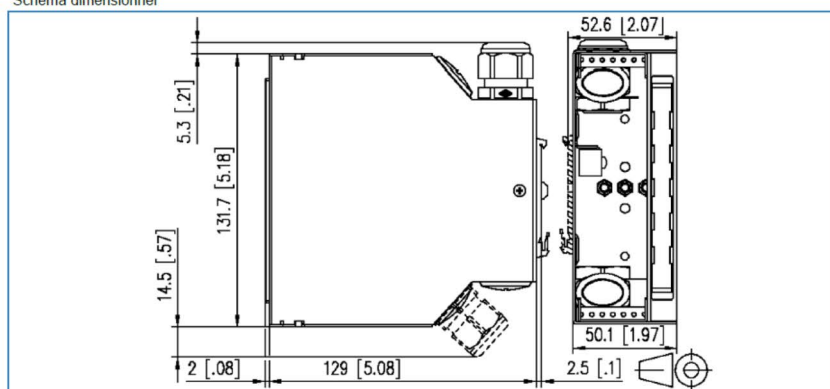

ELE12004-DIN

P 1/1

Boitier rail din équipé 6 LC duplex OM4 pour 12 FO

livré avec :

- 6 raccords LC duplex monté
- 1 cassette monté
- 1 lot de 12 pigtails couleur LC OM4
- 12 manchons d'épissures

Schéma dimensionnel

Poids : 700 grammes environ

Référence

DESCRIPTION

CODE

Boitier rail din LC OM4

ELE12004-DIN