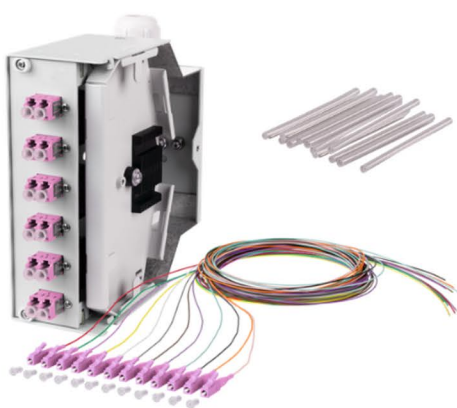

ELE12004-DIN

P 1/1

Boitier rail din équipé 6 LC duplex OM4 pour 12 FO

livré avec :

- 6 raccords LC duplex monté
- 1 cassette monté
- 1 lot de 12 pigtails couleur LC OM4
- 12 manchons d'épissures

Schéma dimensionnel

Poids : 700 grammes environ

Référence

DESCRIPTION

CODE

Boitier rail din LC OM4

ELE12004-DIN