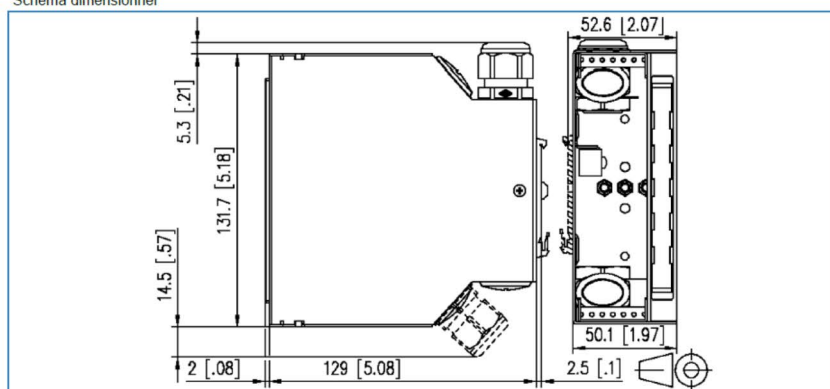

ELE24001-DIN

P 1/1

Boitier rail din équipé 6 LC quad OS2

livré avec :

- 6 raccords LC quad monté
- 2 cassette monté
- 2 lot de 12 pigtails couleur LC OS2
- 24 manchons d'épissures

Schéma dimensionnel

Poids : 700 grammes environ

Référence

DESCRIPTION

CODE

Boitier rail din LC OS2

ELE24001-DIN