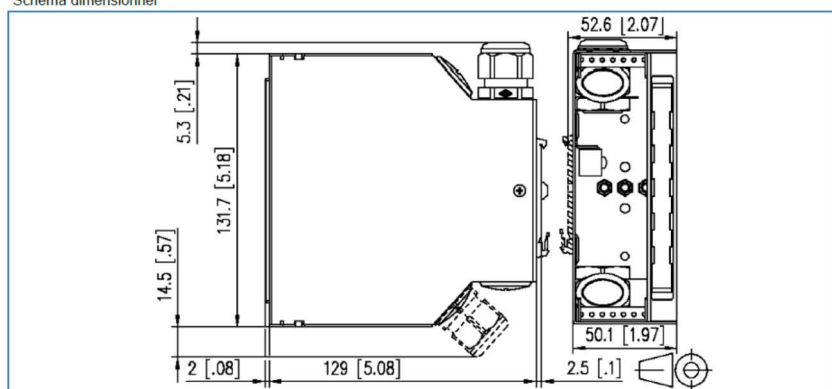

# ELE24004-DIN

P 1/1

## Boitier rail din équipé 6 LC quad OM4

*livré avec :*

- 6 raccords LC quad monté
- 2 cassette monté
- 2 lot de 12 pigtails couleur LC OM4
- 24 manchons d'épissures

Schéma dimensionnel

**Poids : 700 grammes environ**

Référence

DESCRIPTION

CODE

Boitier rail din LC OM4

ELE24004-DIN