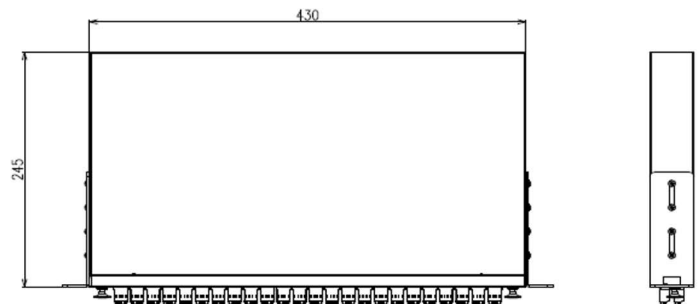

*Idéal avec des fibres
préconnectorisées*

Références disponibles :

ELTIR12LCOM3QQ

ELTIR24LCOM3QQ

ELTIR48LCOM3QQ

*vendu sans pigtail, cassette et
manchon de protection d'épissure*

ELTIRxxLCOM3QQ

P 1/1

Tiroir noir 1U coulissant équipé de raccords LC duplex horizontaux OM3

Back View

Référence

DESCRIPTION

CODE

Tiroir LC duplex OM3 horizontaux

ELTIRxxLCOM3QQ