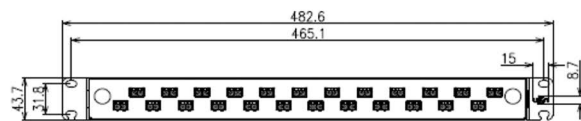

*Idéal avec des fibres
préconnectorisées*

Références disponibles :

ELTIR12LCOM3QQ

ELTIR24LCOM3QQ

ELTIR48LCOM3QQ

*vendu sans pigtail, cassette et
manchon de protection d'épissure*

ELTIRxxLCOM3QQ

P 1/1

Tiroir noir 1U coulissant équipé de raccords LC duplex horizontaux OM3

Back View

Référence

DESCRIPTION

CODE

Tiroir LC duplex OM3 horizontaux

ELTIRxxLCOM3QQ