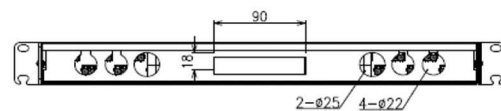

*Idéal avec des fibres
préconnectorisées*

Références disponibles :

ELTIR12LCOM3QQ

ELTIR24LCOM3QQ

ELTIR48LCOM3QQ

*vendu sans pigtail, cassette et
manchon de protection d'épissure*

ELTIRxxLCOM3QQ

P 1/1

Tiroir noir 1U coulissant équipé de raccords LC duplex horizontaux OM3

Back View

Référence

DESCRIPTION

CODE

Tiroir LC duplex OM3 horizontaux

ELTIRxxLCOM3QQ