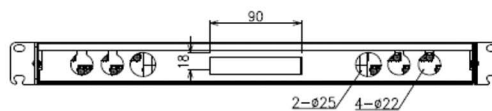

ELTIRxxLCOM4QQ

P 1/1

Tiroir noir 1U coulissant équipé de raccords LC duplex horizontaux OM4

*Idéal avec des fibres
préconnectorisées*

Références disponibles :

ELTIR12LCOM4QQ

ELTIR24LCOM4QQ

ELTIR48LCOM4QQ

*vendu sans pigtail, cassette et
manchon de protection d'épissure*

Back View

Référence

DESCRIPTION

CODE

Tiroir LC duplex OM4 horizontaux

ELTIRxxLCOM4QQ