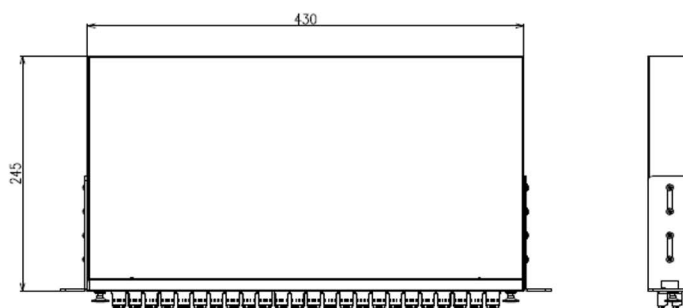

ELTIRxxLCOM4QQ

P 1/1

Tiroir noir 1U coulissant équipé de raccords LC duplex horizontaux OM4

*Idéal avec des fibres
préconnectorisées*

Références disponibles :

ELTIR12LCOM4QQ

ELTIR24LCOM4QQ

ELTIR48LCOM4QQ

*vendu sans pigtail, cassette et
manchon de protection d'épissure*

Back View

Référence

DESCRIPTION

CODE

Tiroir LC duplex OM4 horizontaux

ELTIRxxLCOM4QQ