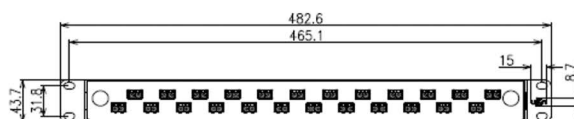

ELTIRxxLCOM4QQ

P 1/1

Tiroir noir 1U coulissant équipé de raccords LC duplex horizontaux OM4

*Idéal avec des fibres
préconnectorisées*

Références disponibles :

ELTIR12LCOM4QQ

ELTIR24LCOM4QQ

ELTIR48LCOM4QQ

*vendu sans pigtail, cassette et
manchon de protection d'épissure*

Back View

Référence

DESCRIPTION

CODE

Tiroir LC duplex OM4 horizontaux

ELTIRxxLCOM4QQ