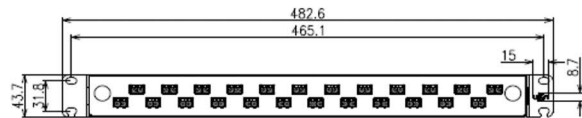

ELTIRxxLCMONOQQ

P 1/1

Tiroir noir 1U coulissant équipé de raccords LC duplex horizontaux monomode

*Idéal avec des fibres
préconnectorisées*

Références disponibles :

ELTIR12LCMONOQQ

ELTIR24LCMONOQQ

ELTIR48LCMONOQQ

Back View

Référence

DESCRIPTION

CODE

Tiroir LC duplex mono horizontaux

ELTIRxxLCMONOQQ

*vendu sans pigtail, cassette et
manchon de protection d'épissure*