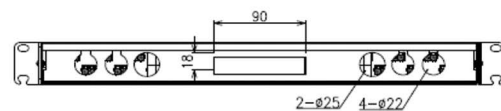

ELTIRxxLCMONOQQ

P 1/1

Tiroir noir 1U coulissant équipé de raccords LC duplex horizontaux monomode

*Idéal avec des fibres
préconnectorisées*

Références disponibles :

ELTIR12LCMONOQQ

ELTIR24LCMONOQQ

ELTIR48LCMONOQQ

Back View

Référence

DESCRIPTION

CODE

Tiroir LC duplex mono horizontaux

ELTIRxxLCMONOQQ

*vendu sans pigtail, cassette et
manchon de protection d'épissure*