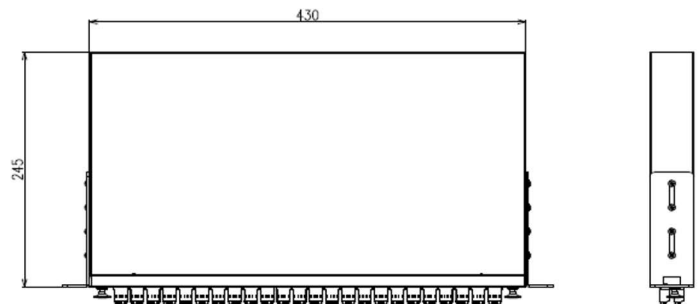

ELTIRxxLCMONOQQ

P 1/1

Tiroir noir 1U coulissant équipé de raccords LC duplex horizontaux monomode

*Idéal avec des fibres
préconnectorisées*

Références disponibles :

ELTIR12LCMONOQQ

ELTIR24LCMONOQQ

ELTIR48LCMONOQQ

Back View

Référence

DESCRIPTION

CODE

Tiroir LC duplex mono horizontaux

ELTIRxxLCMONOQQ

*vendu sans pigtail, cassette et
manchon de protection d'épissure*