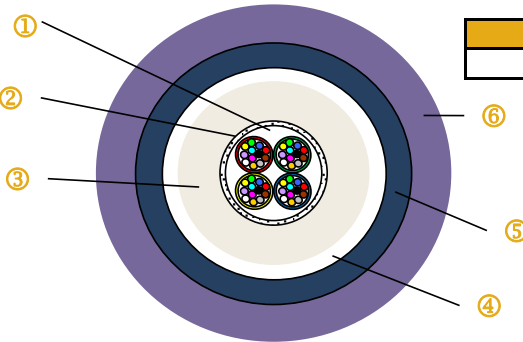

Rev : 0 16/01/2023

- ① - Compact tube : 12 fibres optiques assemblées sous peau thermoplastique
- ② - Etanchéité sèche : Eléments hydrogonflants
- ③ - Unitube sans halogène
- ④ - Renforts : Mèches de verre
- ⑤ - Armure : Acier copolymère 25/100è annelé
- ⑥ - Gaine finale : Gaine LSOH stabilisée UV

| Fibres | Référence | DOP* |
|--------|-----------|-----------|
| 48 fo | H0609A | 22CCU0011 |

(* : Déclaration de performance au feu)

| | | |
|------------|---------------|---------|
| Gaine Ext. | Ø extérieur = | 13,6 mm |
|------------|---------------|---------|

(1) : Variation d'affaiblissement au cours de l'essai ≤ 0,1 dB (G652D@1550 nm); Valeurs en dB/km pour cycle de température.

Code couleur fibres optiques :

1=rouge, 2=bleu, 3=vert, 4=jaune, 5=violet, 6=blanc, 7=orange, 8=gris, 9=marron, 10=noir, 11=turquoise, 12=rose

Code couleur CompactTubes :

1=rouge, 2=bleu, 3=vert, 4=jaune

Couleur de la gaine : Violette

Marquage : Couleur : Blanc

ACOME CCC1781 nombre de fibres x type de fibres référence du câble Euroclasse B2ca-s1a,d1,a1 année (4 chiffres) et semaine (2 chiffres) de fabrication + métrique